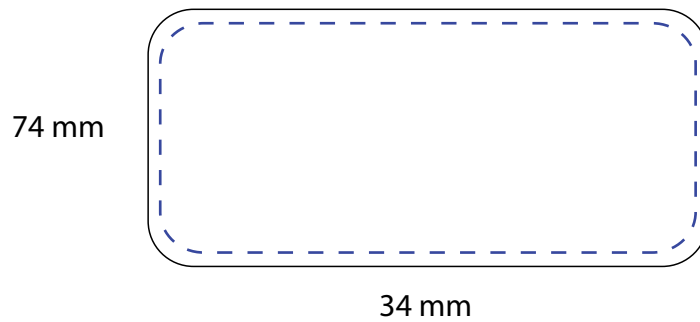

# Namnbricka

Säkerhetsområde för viktiga detaljer 54 x 26 mm

Säkerhetsområde för viktiga detaljer 70 x 30 mm